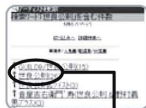

## アクセス: その② メニューリストからアクセス

【iモード】の場合 ..... iMenu → メニューリスト → 着うた/着モーション → J-POP

【EZweb】の場合 ..... au one トップ → カテゴリ検索 → 着うた → J-POP

【Yahoo!ケータイ】の場合 .. .メニューリスト → 着うた・ビデオ・メロディ → 着うた → J-POP・インディーズ

「レコチョクうた」サイトTOP

検索メニュー

検索結果

アーティストページTOP

検索を  
クリック

「世良公則」と入力後  
「検索」をクリック

「世良公則」をクリック

画面の指示に従って好きな楽曲をダウンロード下さい!

- ※ NTTドコモのみマイメニューの登録が必要となります。予めご了承下さい。
- ※ ダウンロード時にお客様が携帯電話購入時に設定頂いたパスワード(暗証番号)の入力が必要になります。パスワード(暗証番号)をお忘れの方は、ご利用の携帯会社のサポートセンターまでお問い合わせ下さい。
- ※ ダウンロードした楽曲は端末のデータフォルダに入ります。着信音への設定方法については、ご利用の機種取扱説明書をご確認下さい。
- ※ アクセス方法は変更となる場合がございます。ご注意下さい。