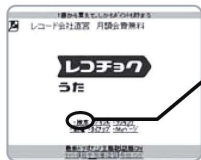

## 着うた<sup>®</sup> ダウンロード方法

アクセス: その①

左記のバーコードからアクセス

## アクセス: その② メニューリストからアクセス

【iモード】の場合 ..... iMenu → メニューリスト → 着うた/着モーション → J-POP

【EZweb】の場合 ..... au one トップ → カテゴリ検索 → 着うた → J-POP

【Yahoo!ケータイ】の場合 .. .メニューリスト → 着うた・ビデオ・メロディ → 着うた → J-POP・インディーズ

「レコチョクうた」サイトTOP

検索メニュー

検索結果

アーティストページTOP

検索を  
クリック

「世良公則」と入力後  
「検索」をクリック

「世良公則」をクリック

画面の指示に従って好きな楽曲をダウンロード下さい!

- ※ NTTドコモのみマイメニューの登録が必要となります。予めご了承下さい。
- ※ ダウンロード時にお客様が携帯電話購入時に設定頂いたパスワード(暗証番号)の入力が必要になります。パスワード(暗証番号)をお忘れの方は、ご利用の携帯会社のサポートセンターまでお問い合わせ下さい。
- ※ ダウンロードした楽曲は端末のデータフォルダに入ります。着信音への設定方法については、ご利用の機種取扱説明書をご確認下さい。
- ※ アクセス方法は変更となる場合がございます。ご注意下さい。